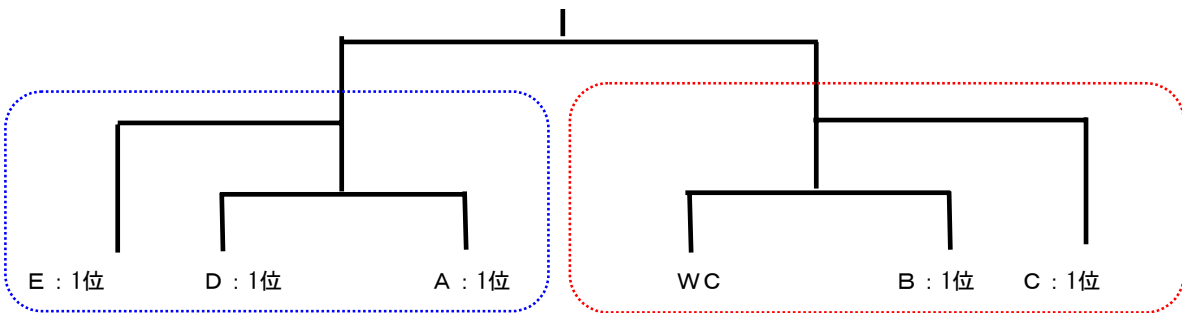

4コート

9時~	D	①	1	-	D	②	1
9時半~	D	①	2	-	D	②	2
10時~	D	①	3	-	D	②	3
10時半~	D	①	1	-	D	③	1
11時~	D	①	2	-	D	③	2
11時半~	D	①	3	-	D	③	3
12時~	D	②	1	-	D	③	1
12時半~	D	②	2	-	D	③	2
13時~	D	②	3	-	D	③	3

5コート

9時~	E	①	1	-	E	②	1
9時半~	E	①	2	-	E	②	2
10時~	E	①	3	-	E	②	3
10時半~	E	①	1	-	E	③	1
11時~	E	①	2	-	E	③	2
11時半~	E	①	3	-	E	③	3
12時~	E	②	1	-	E	③	1
12時半~	E	②	2	-	E	③	2
13時~	E	②	3	-	E	③	3

6コート 進捗を見て適宜使用する。

9時~	A			-			
9時半~	A			-			
10時~	B			-			
10時半~	B			-			
11時~	C			-			
11時半~	C			-			
12時~	D			-			
12時半~	D			-			
13時~	E			-			

- 【本戦】**
- ・各ブロック1位のトーナメント戦（全18試合）
 - ・6-6タイブレーク方式（デュース有り、タイブレーク有り）
 - ・勝負がついた時点で終了（但し進行時間により3戦目迄、可）
 - ・時間があれば 三位決定戦、決勝戦は1面で行う。